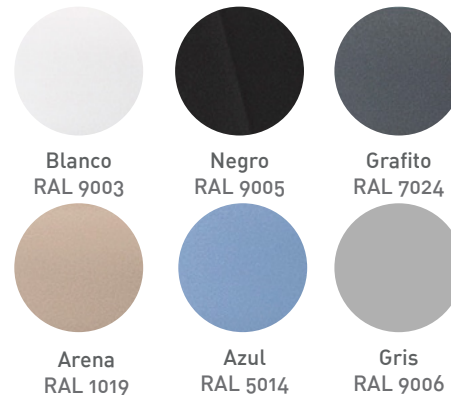

color estructura bases BA41-BA42-BA43-BA44-BA45-BA46-BA47-BA49
blanco RAL 9003
negro RAL 9005
grafito RAL 7024
arena RAL 1019
azul RAL 5014
gris RAL 9006

### color estructura bases BA41-BA42-BA43-BA44-BA45-BA46-BA47-BA49

blanco RAL 9003

negro RAL 9005

grafito RAL 7024

arena RAL 1019

azul RAL 5014

gris RAL 9006