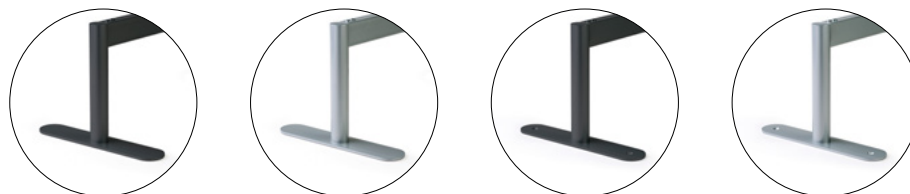

Accesorios bancadas

Referencia	Características
S9216	Cargador USB
PAT10	Kit conexión bancadas T negro
PAT11	Kit conexión bancadas T gris

¡MUY IMPORTANTE!

La bancada completa se compone de una de las referencias de la tabla Bancada y de una referencia de las tablas Juego patas bancada.